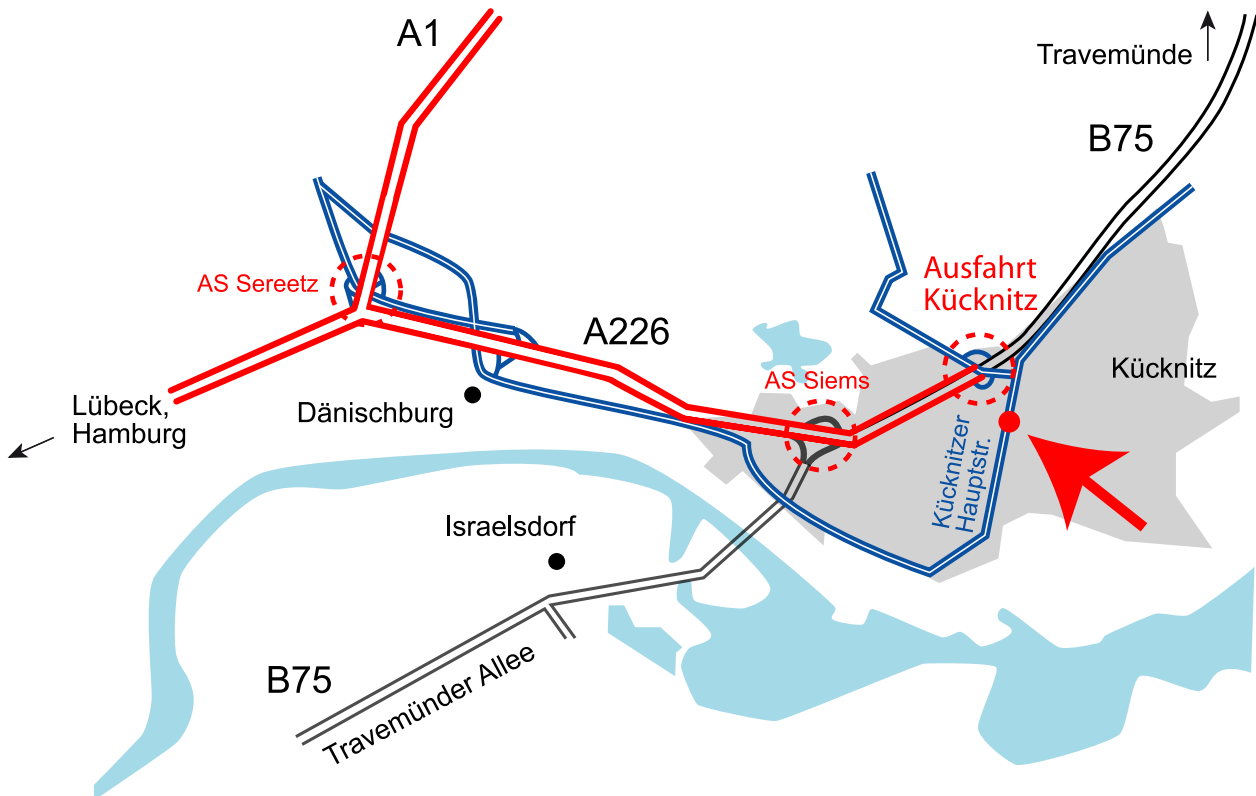

Naturheilkunde
Arztpraxis
Peter-Hansen Volkmann

Anfahrt

Autobahn Travemünde - Ausfahrt Kücknitz bis Querstraße dort rechts bis zur Ampel dann wieder rechts in den Kirchplatz einbiegen. Die Verlängerung ist die Kücknitzer Hauptstraße. Praxis nach ca. 800m links.

Buslinien 32, 33, 34 Haltestelle Eisenstrasse

Entfernungen:

Lübeck Zentrum: 12 km
Hamburg Zentrum: 64 km
Bremen Zentrum: 182 km
Kiel Zentrum: 79 km

Naturheilkunde Arztpraxis Peter- Hansen Volkmann

Kücknitzer Hauptstr. 53
D-23569 Lübeck
Telephone: +49-(0)451-30 23 10
Telefax: +49-(0)451-304179
info@naturheilkunde-volkmann.de
www.naturheilkunde-volkmann.de